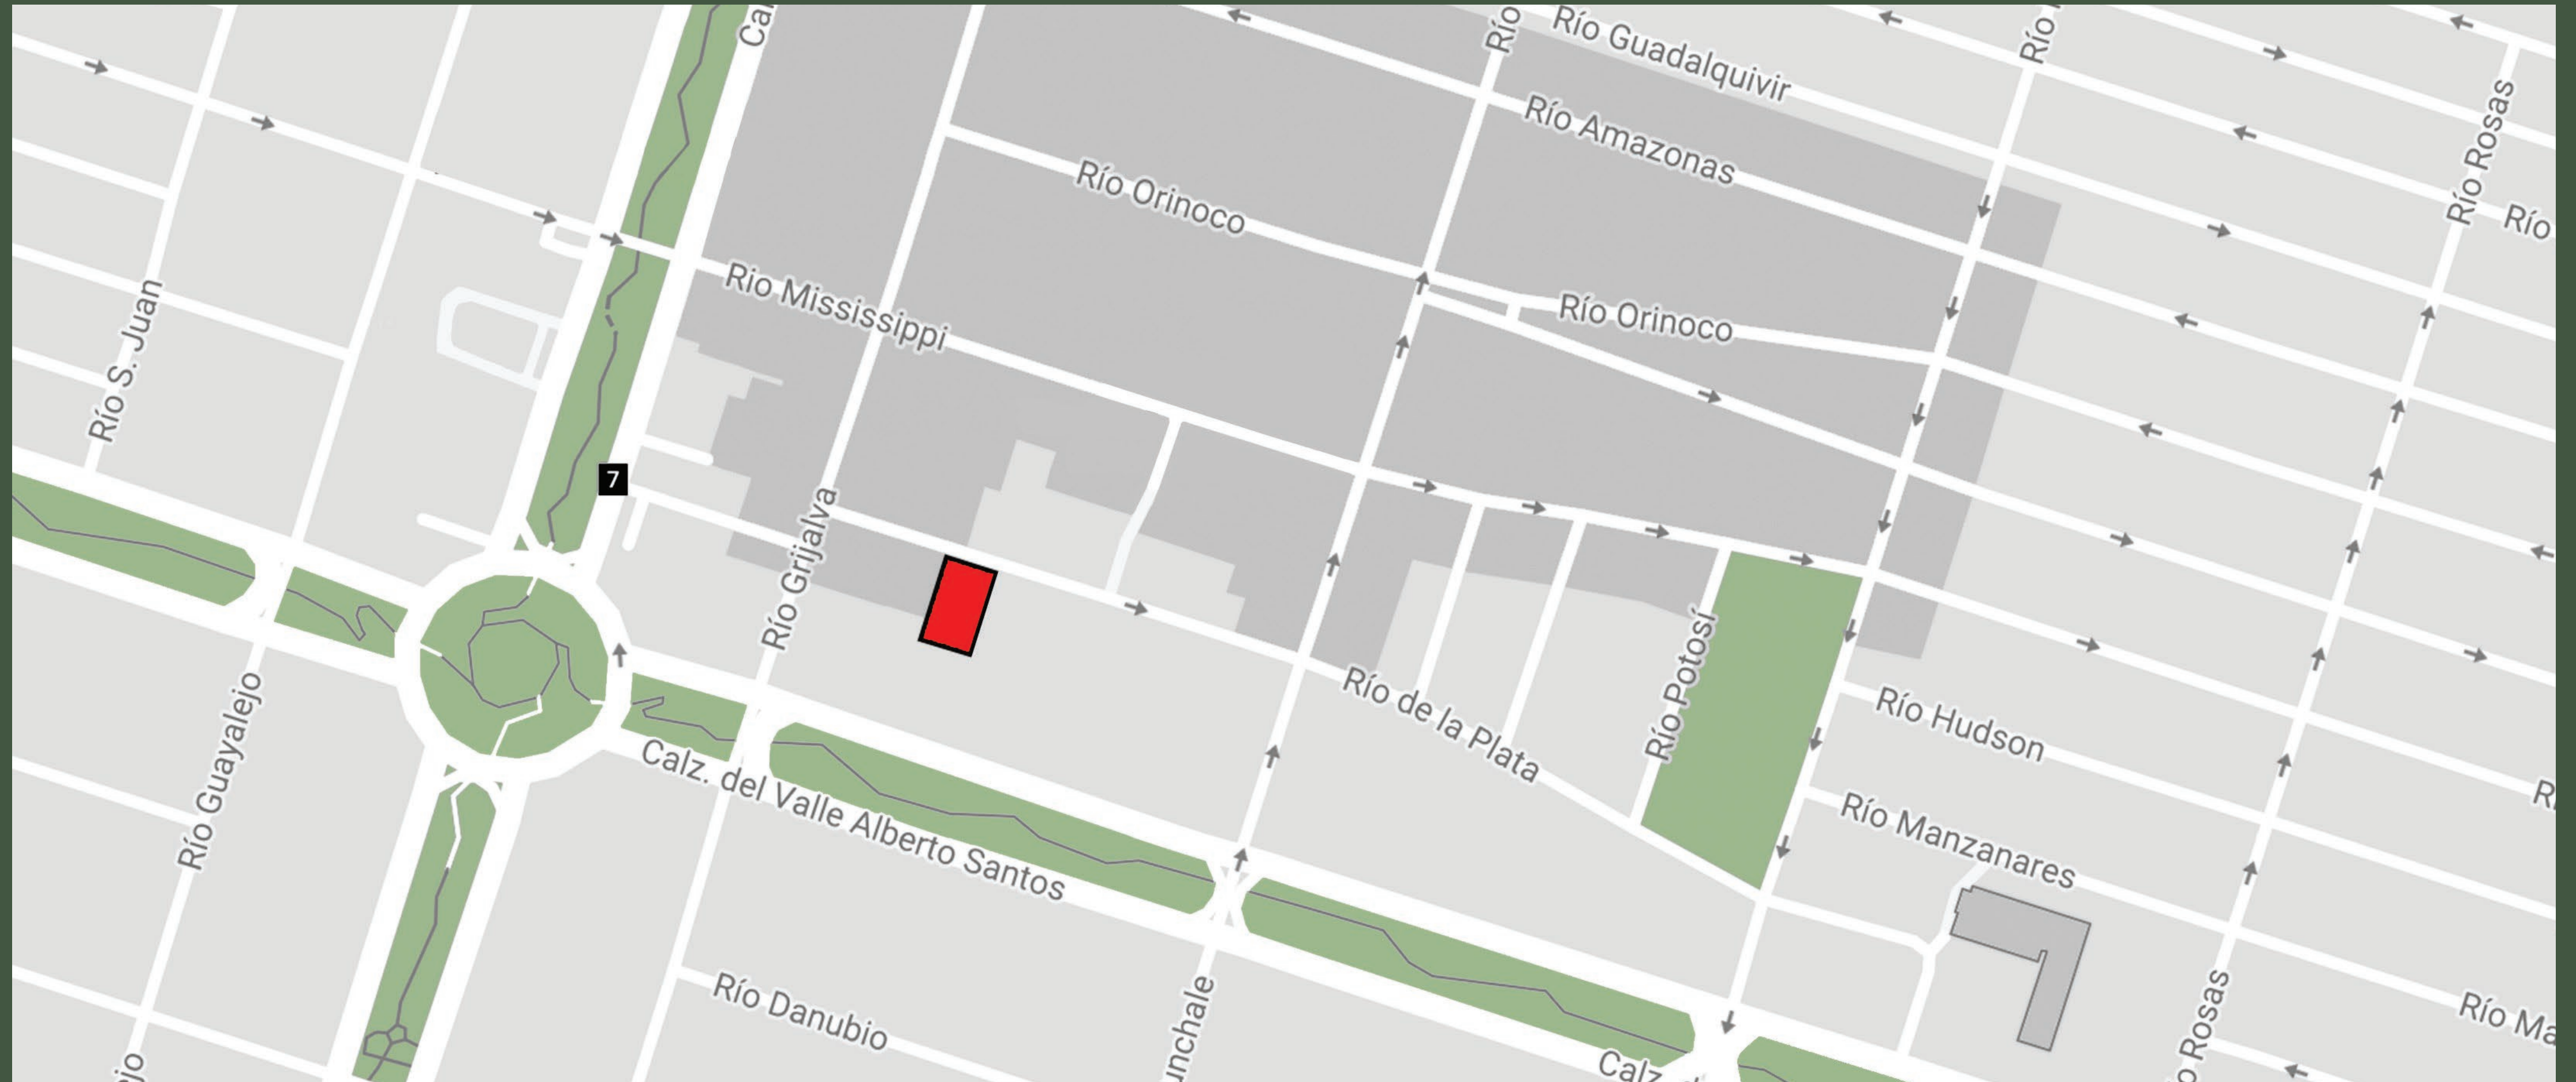

LA PLATA 106

SHOPPING + LIVING

BANCO
Bancrea

LONE LIGHT
Coffee

LONE LIGHT
Coffee

LEACHEL
LEACHEL SOKR

Soltani Fegaranino

LA MAROMA
DIPLOMA BAR & GRILL

LA MAROMA
DIPLOMA BAR & GRILL

UBICACIÓN

RIO DE LA PLATA 106
Colonia del Valle
San Pedro, Garza García
Nuevo León

NIVEL I

LOCALES COMERCIALES Y DEPARTAMENTOS

DISPONIBLES

D1	<input type="checkbox"/>
D2	<input type="checkbox"/>
D3	<input type="checkbox"/>
L1	<input type="checkbox"/>
L2	<input type="checkbox"/>
L3	<input type="checkbox"/>
L4	<input type="checkbox"/>
L5	<input type="checkbox"/>
L6	<input type="checkbox"/>