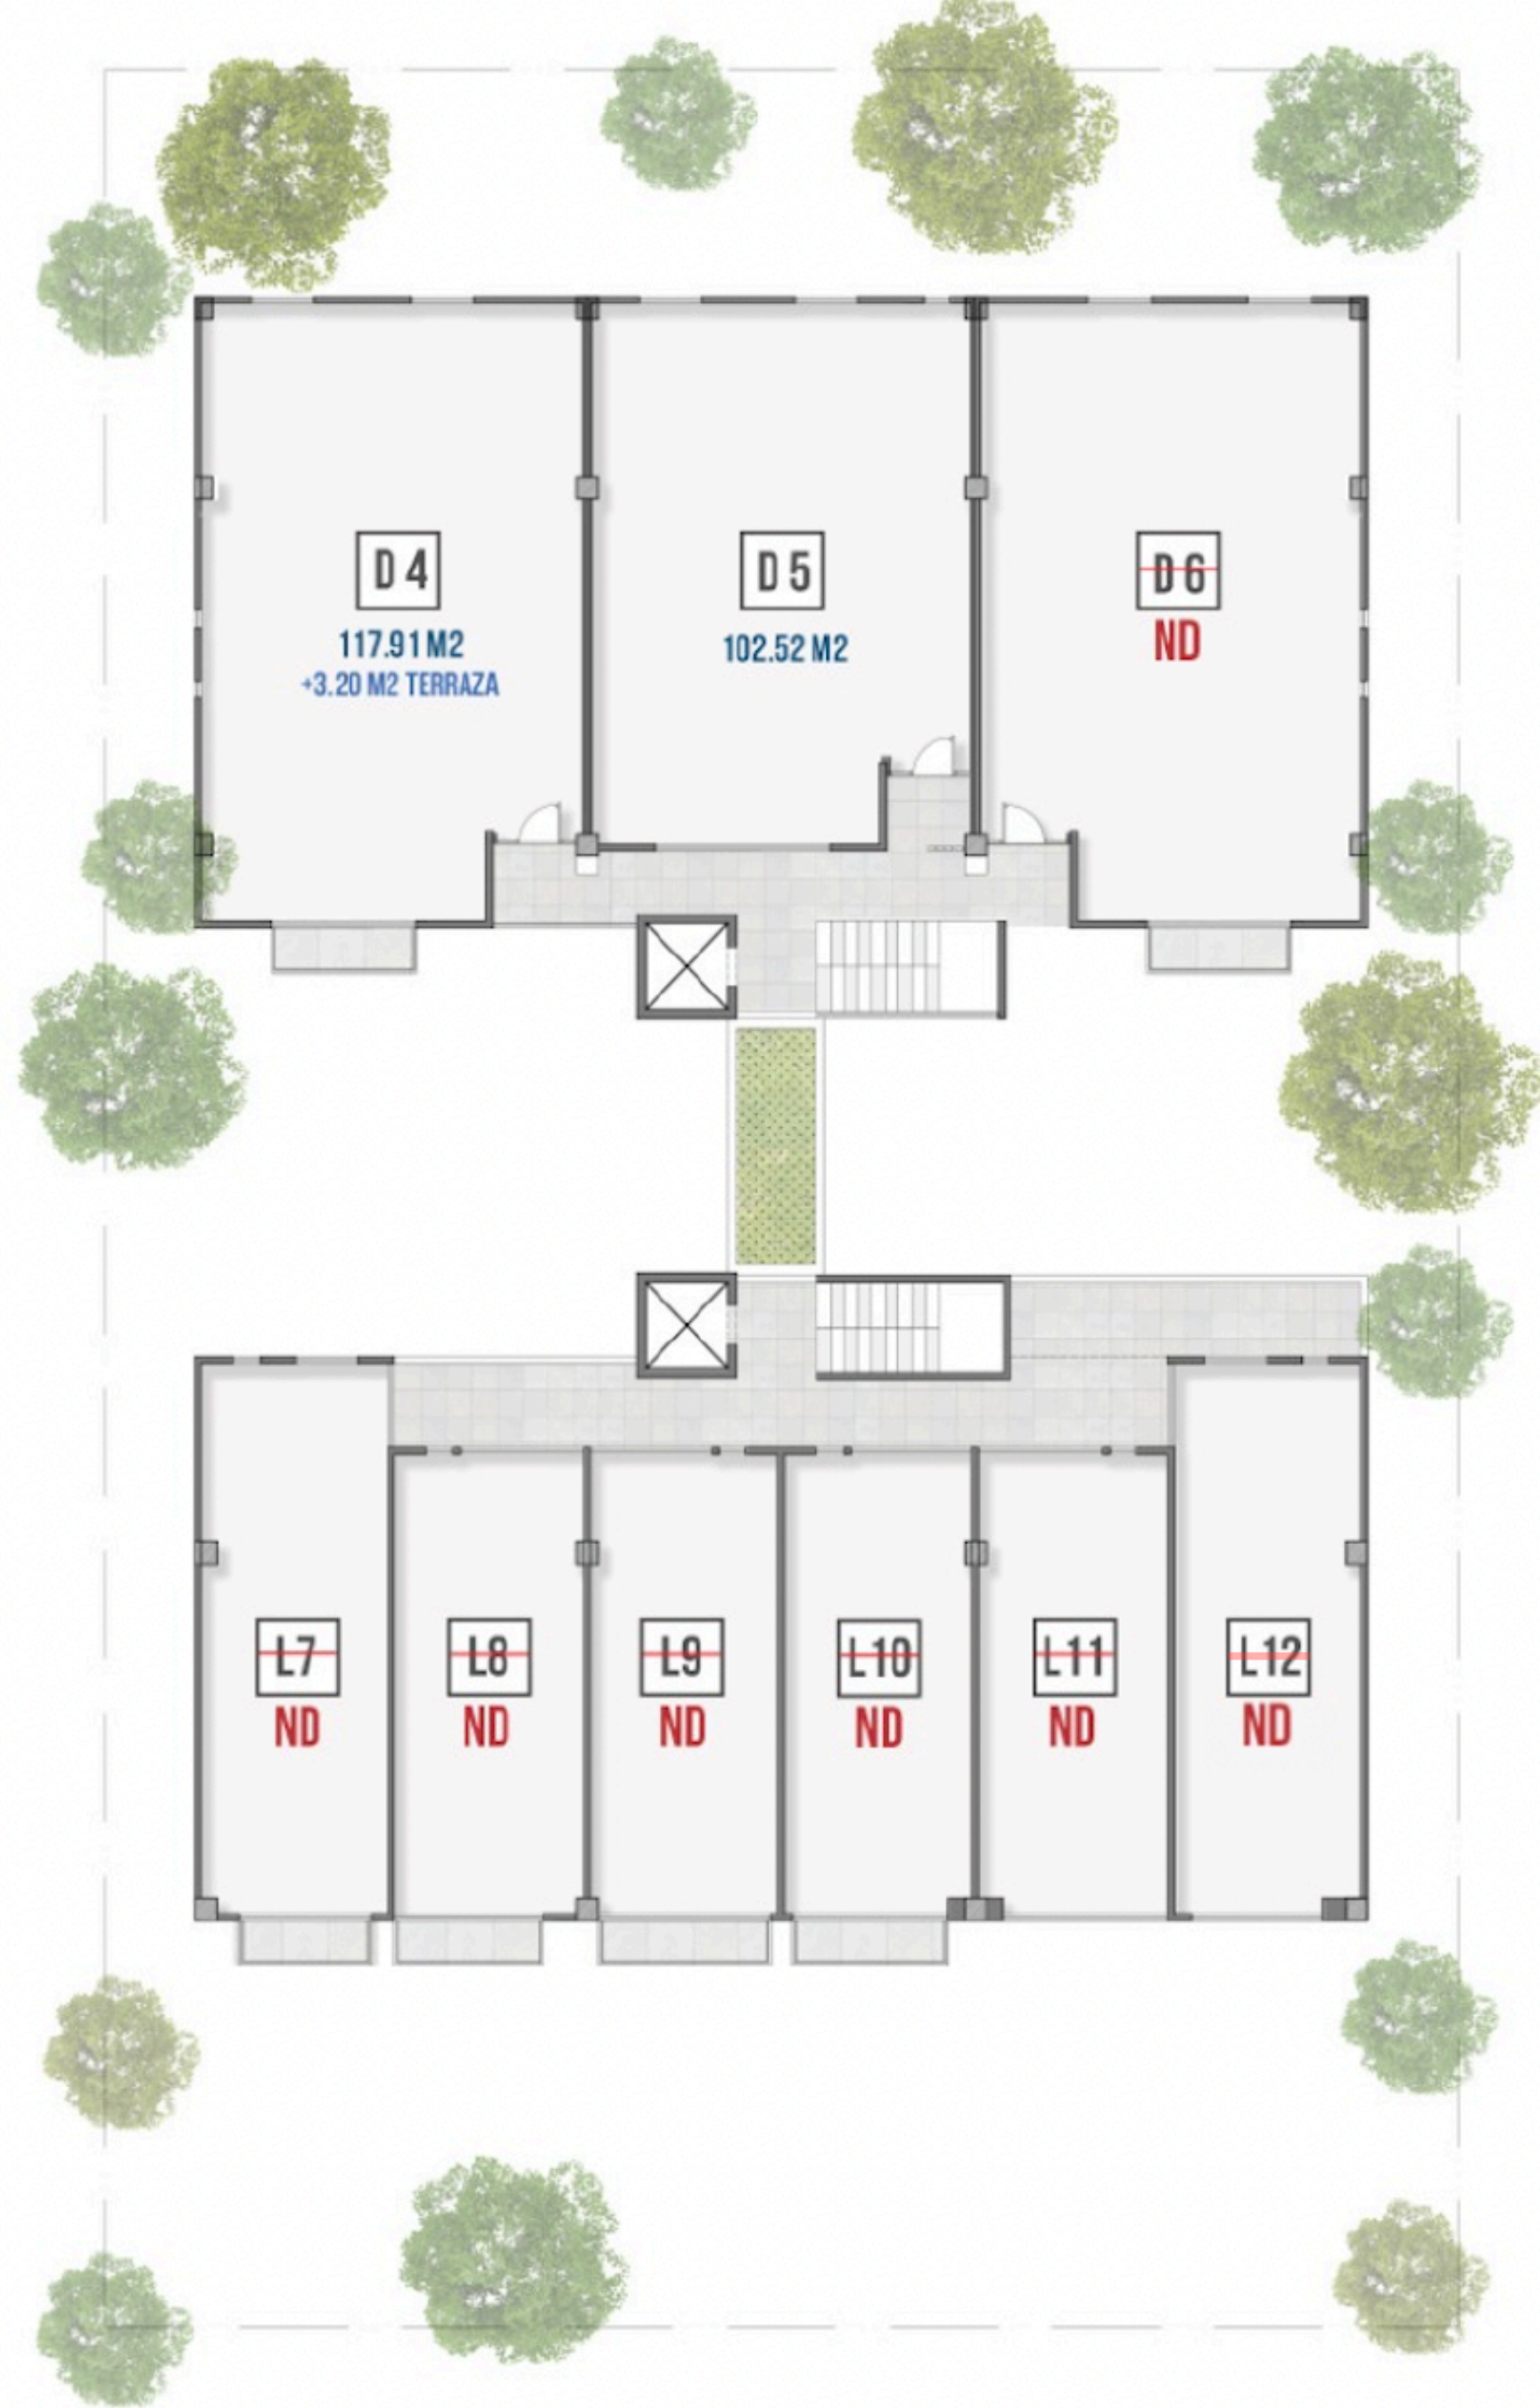

LA MAROMA
DIPLOMA BAR & GRILL

UBICACIÓN

RIO DE LA PLATA 106
Colonia del Valle
San Pedro, Garza García
Nuevo León

NIVEL I

LOCALES COMERCIALES Y DEPARTAMENTOS

DISPONIBLES

D1	<input type="checkbox"/>
D2	<input type="checkbox"/>
D3	<input type="checkbox"/>
L1	<input type="checkbox"/>
L2	<input type="checkbox"/>
L3	<input type="checkbox"/>
L4	<input type="checkbox"/>
L5	<input type="checkbox"/>
L6	<input type="checkbox"/>

NIVEL 2

LOCALES COMERCIALES Y DEPARTAMENTOS

DISPONIBLES

D4	\$80,000 / M2 +\$20,000/M2 (TERRAZA)
D5	\$80,000 / M2
D6	_____
L7	_____
L8	_____
L9	_____
L10	_____
L11	_____
L12	_____

NIVEL 3

LOCALES COMERCIALES Y DEPARTAMENTOS

DISPONIBLES

D7	
D8	\$80,000 / M2
D9	\$80,000 / M2 +\$20,000/M2 (TERRAZA)
L13	\$80,000 / M2 +\$20,000/M2 (TERRAZA)
L14	\$80,000 / M2 +\$20,000/M2 (TERRAZA)
L15	\$80,000 / M2 +\$20,000/M2 (TERRAZA)
L16	\$80,000 / M2
L17	\$80,000 / M2
L18	\$80,000 / M2

DISPONIBLES

D13	_____
D14	_____
O1	_____
O2	_____
O3	_____

PLANTA TIPO - departamentos nivel 2, 3 & 4

*Los departamentos se entregan en obra blanca. Con muros de tablaroca, plafones en techos, salidas eléctricas, voz y datos e hidrosanitarias pisos de porcelanato y canalización para sistema de climatización.