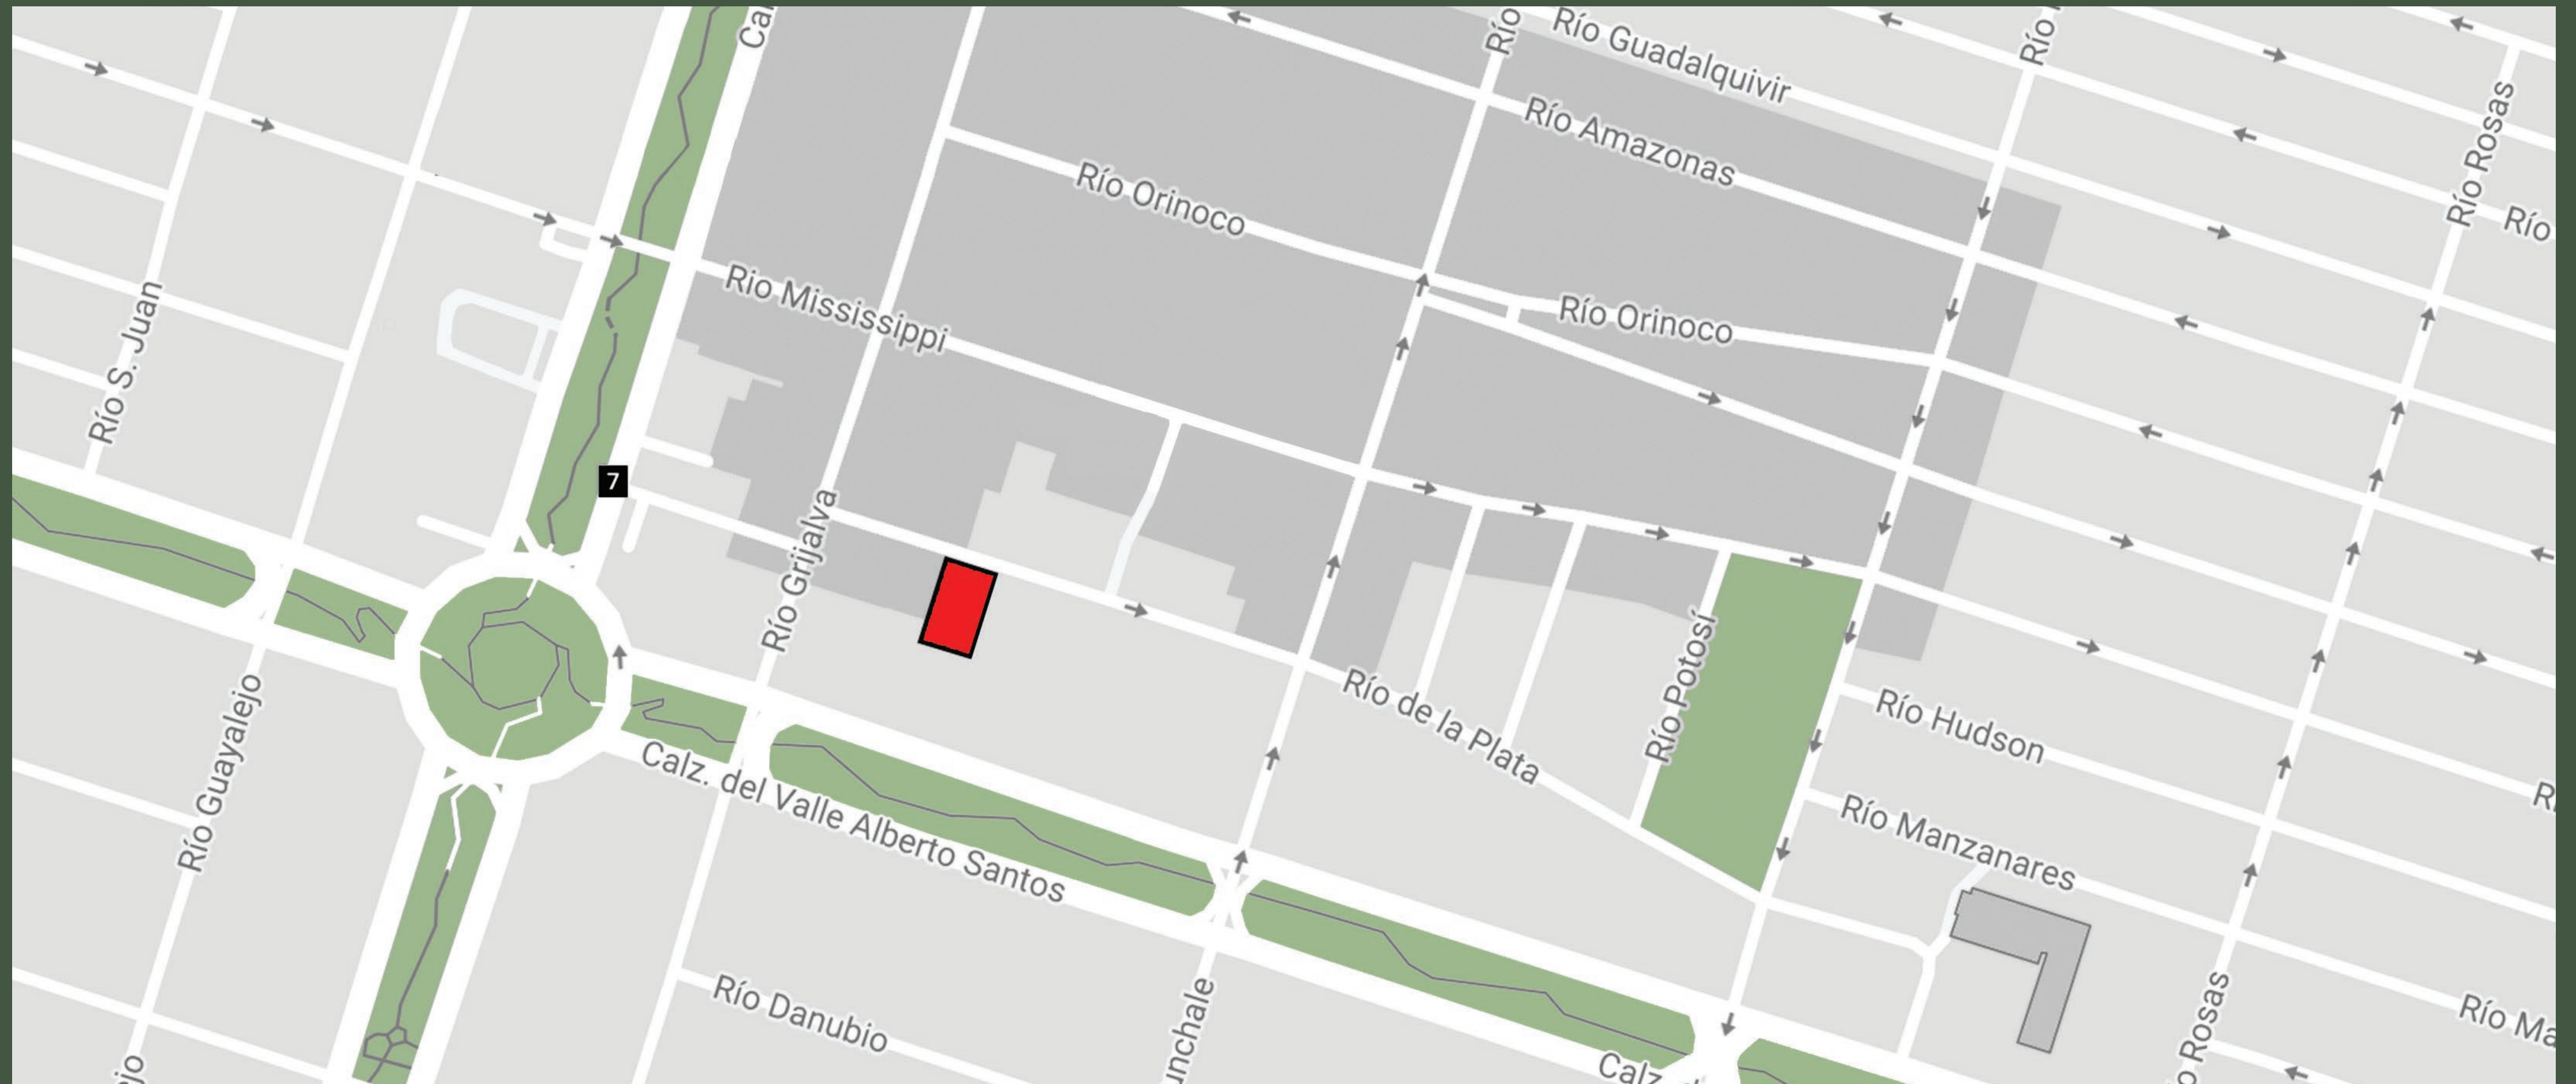

LA PLATA 106

SHOPPING + LIVING

BANCO  
Bancrea

LONE LIGHT  
Coffee

LONE LIGHT  
Coffee

LEACHEL  
LEACHEL SOKR

Soltani Fegaranino

LA MAROMA  
DINNER BAR & GRILL

LA MAROMA  
DINNER BAR & GRILL

# UBICACIÓN

RIO DE LA PLATA 106  
Colonia del Valle  
San Pedro, Garza García  
Nuevo León